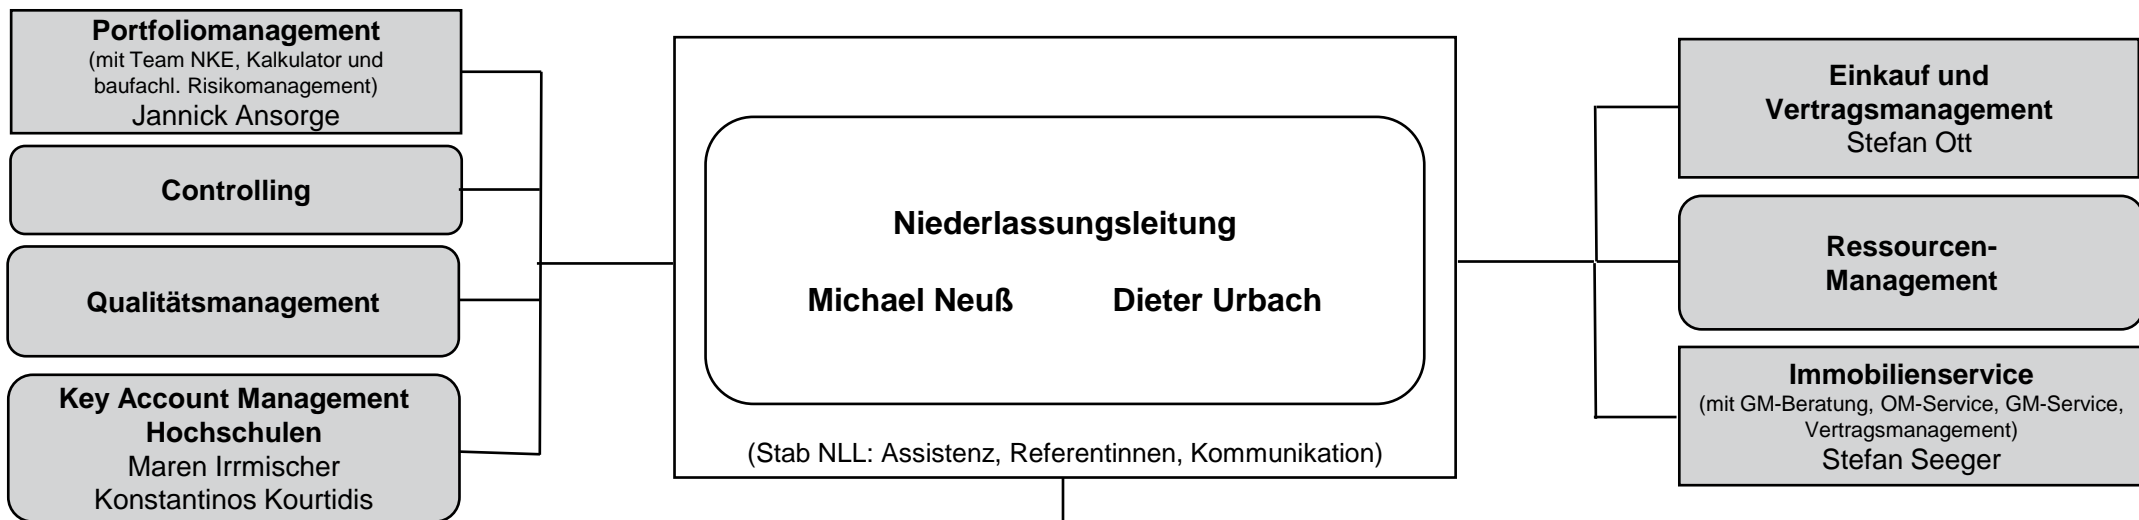

BLB NRW - Niederlassung Köln

Baumanagement							Immobilienmanagement					Consulting			
Uni Bonn		Hochschulen Köln	Verwaltungsvermögen		BB 1	BB 2	BB 3	BB 4	Gerichte & Staatsanwaltsch.	Finanzen & weitere LL	Polizei / Bez.reg. / Sonderl.	JVA	Uni Bonn	Hochschulen Köln (mit Team Gewährl.mgt)	Produkte / Dienstleistungen
Christiane Feger-Ley (AL)	Michael Liermann (GPL)	Thomas Musiol	Thomas Musiol (komm.) (AL)	Wolfgang Kill (GPL)	Alexandra Löwenbrück	Dieter Urbach (komm.)	Maren Behler	Juliane Ritter	Maureen Amankona	Susanne Kohne	Jürgen Schmitt	Steffi Ferreira	Katharina Fürwentsches	Meike Kessens	

Version 2024 – 4
Gültigkeitszeitraum ab 01.04.2024
 (Version 2024 – 3 galt vom 01.03.2024 bis 31.03.2024)